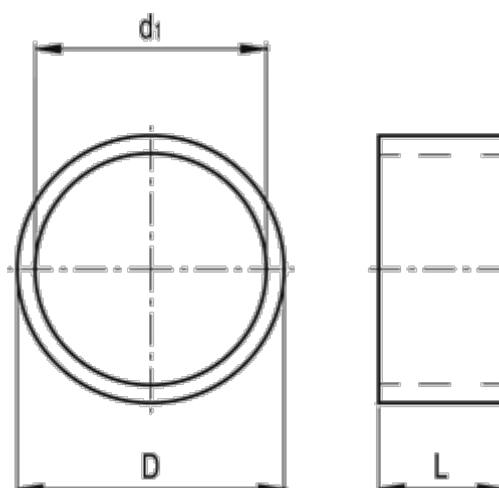

Varenummer: 200141012061
Beskrivelse: E+G
Afstandsøsning GN 609.5-10-12-6

Mål

D -0,1 = 12
d1 H12 = 10
L +/-0,1 = 6